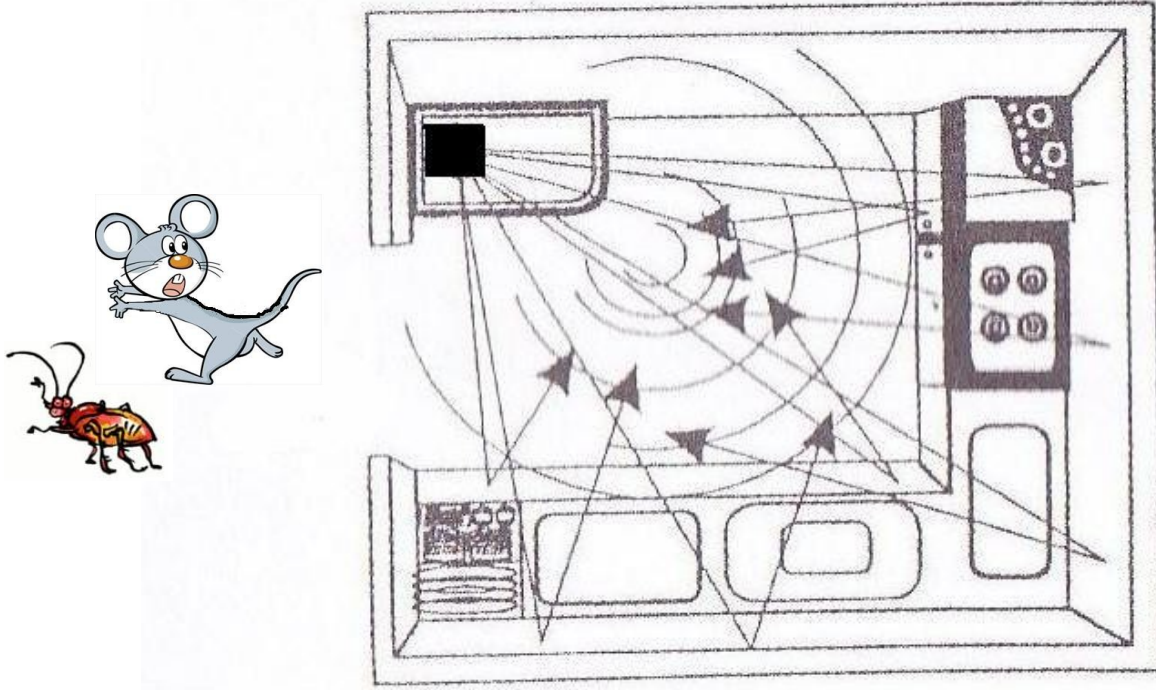

Akgen Elektronik San. Tic. Ltd.
Kazım Karabekir Mah. 1040 Sok. No:10/B
34225 Esenler
İstanbul

Tel: 0212-562 01 18
Tel: 0212-562 01 19
Fax: 0212-562 01 09

www.akgenelektronik.com
www.ultratronik.com